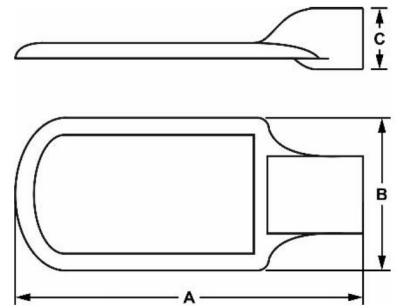

HOLD

BroLux

CZ: LED pouliční lampa/ SK: LED pouličné lampy/ EN: LED street lamp

INDEX	ABC				Tc[K]			A [mm]	B [mm]	C [mm]	
045566	Hold LED	30 W	3 000 lm	100lm/W	4000 K	45		266	129	37	5902808809364
045568	Hold LED	50 W	5 000 lm	100lm/W	4000 K	45	Czarny Černá Čierna Black	306	150	37	5902808809371
045567	Hold LED	70 W	7 000 lm	100lm/W	4000 K	45		306	150	37	5902808809388
045569	Hold LED	100 W	10 000 lm	100lm/W	4000 K	60		437	200	40	5902808809395

AC 230V	SMD LED	110°	IP 65
70	40000 h	0,95	IN&OUT

Materiał / Materiál / Material

PL: aluminium

CZ: hliník

SK: hliník

EN: aluminum

Optymalne warunki eksploatacji:

Optimální provozní podmínky: